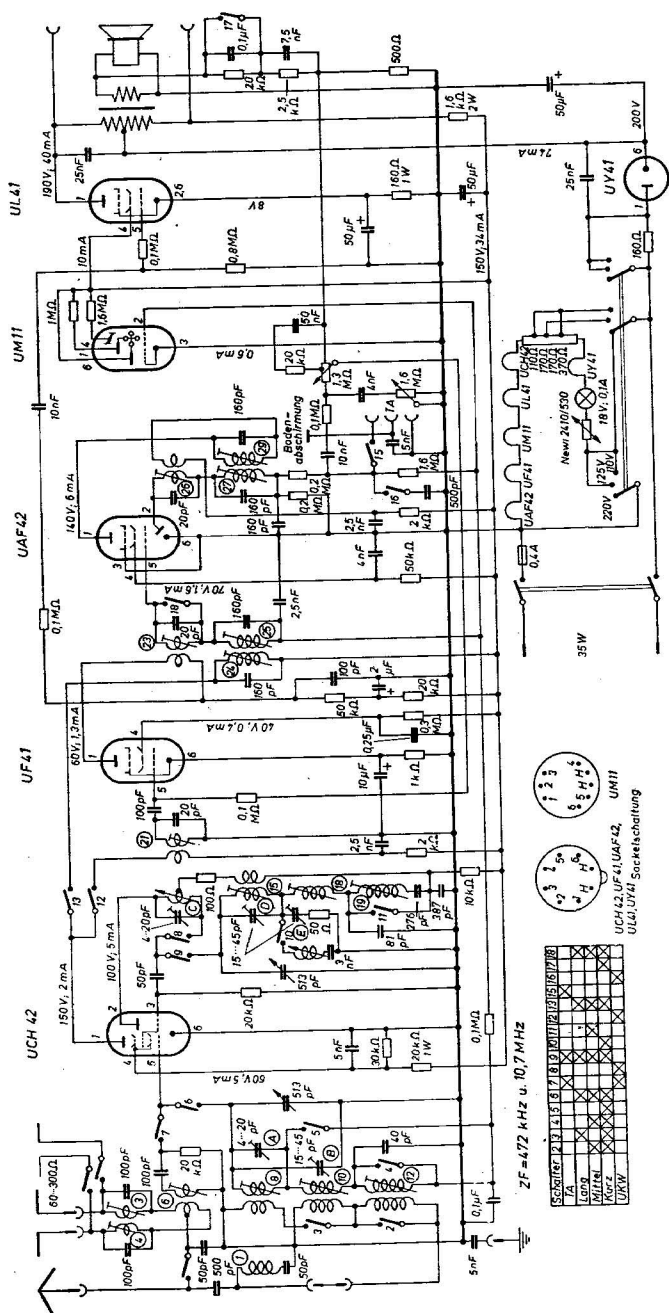

# Telefunken Rhythmus 52 GW

Socket connection table for the vacuum tubes:

Tube	1	2	3	4	5	6
UCH 42	1	2	3	4	5	6
UF 41	1	2	3	4	5	6
UAF 42	1	2	3	4	5	6
UM 11	1	2	3	4	5	6
UL 41	1	2	3	4	5	6

UCH 42, UF 41, UAF 42, UM 11, UL 41 Socket connection